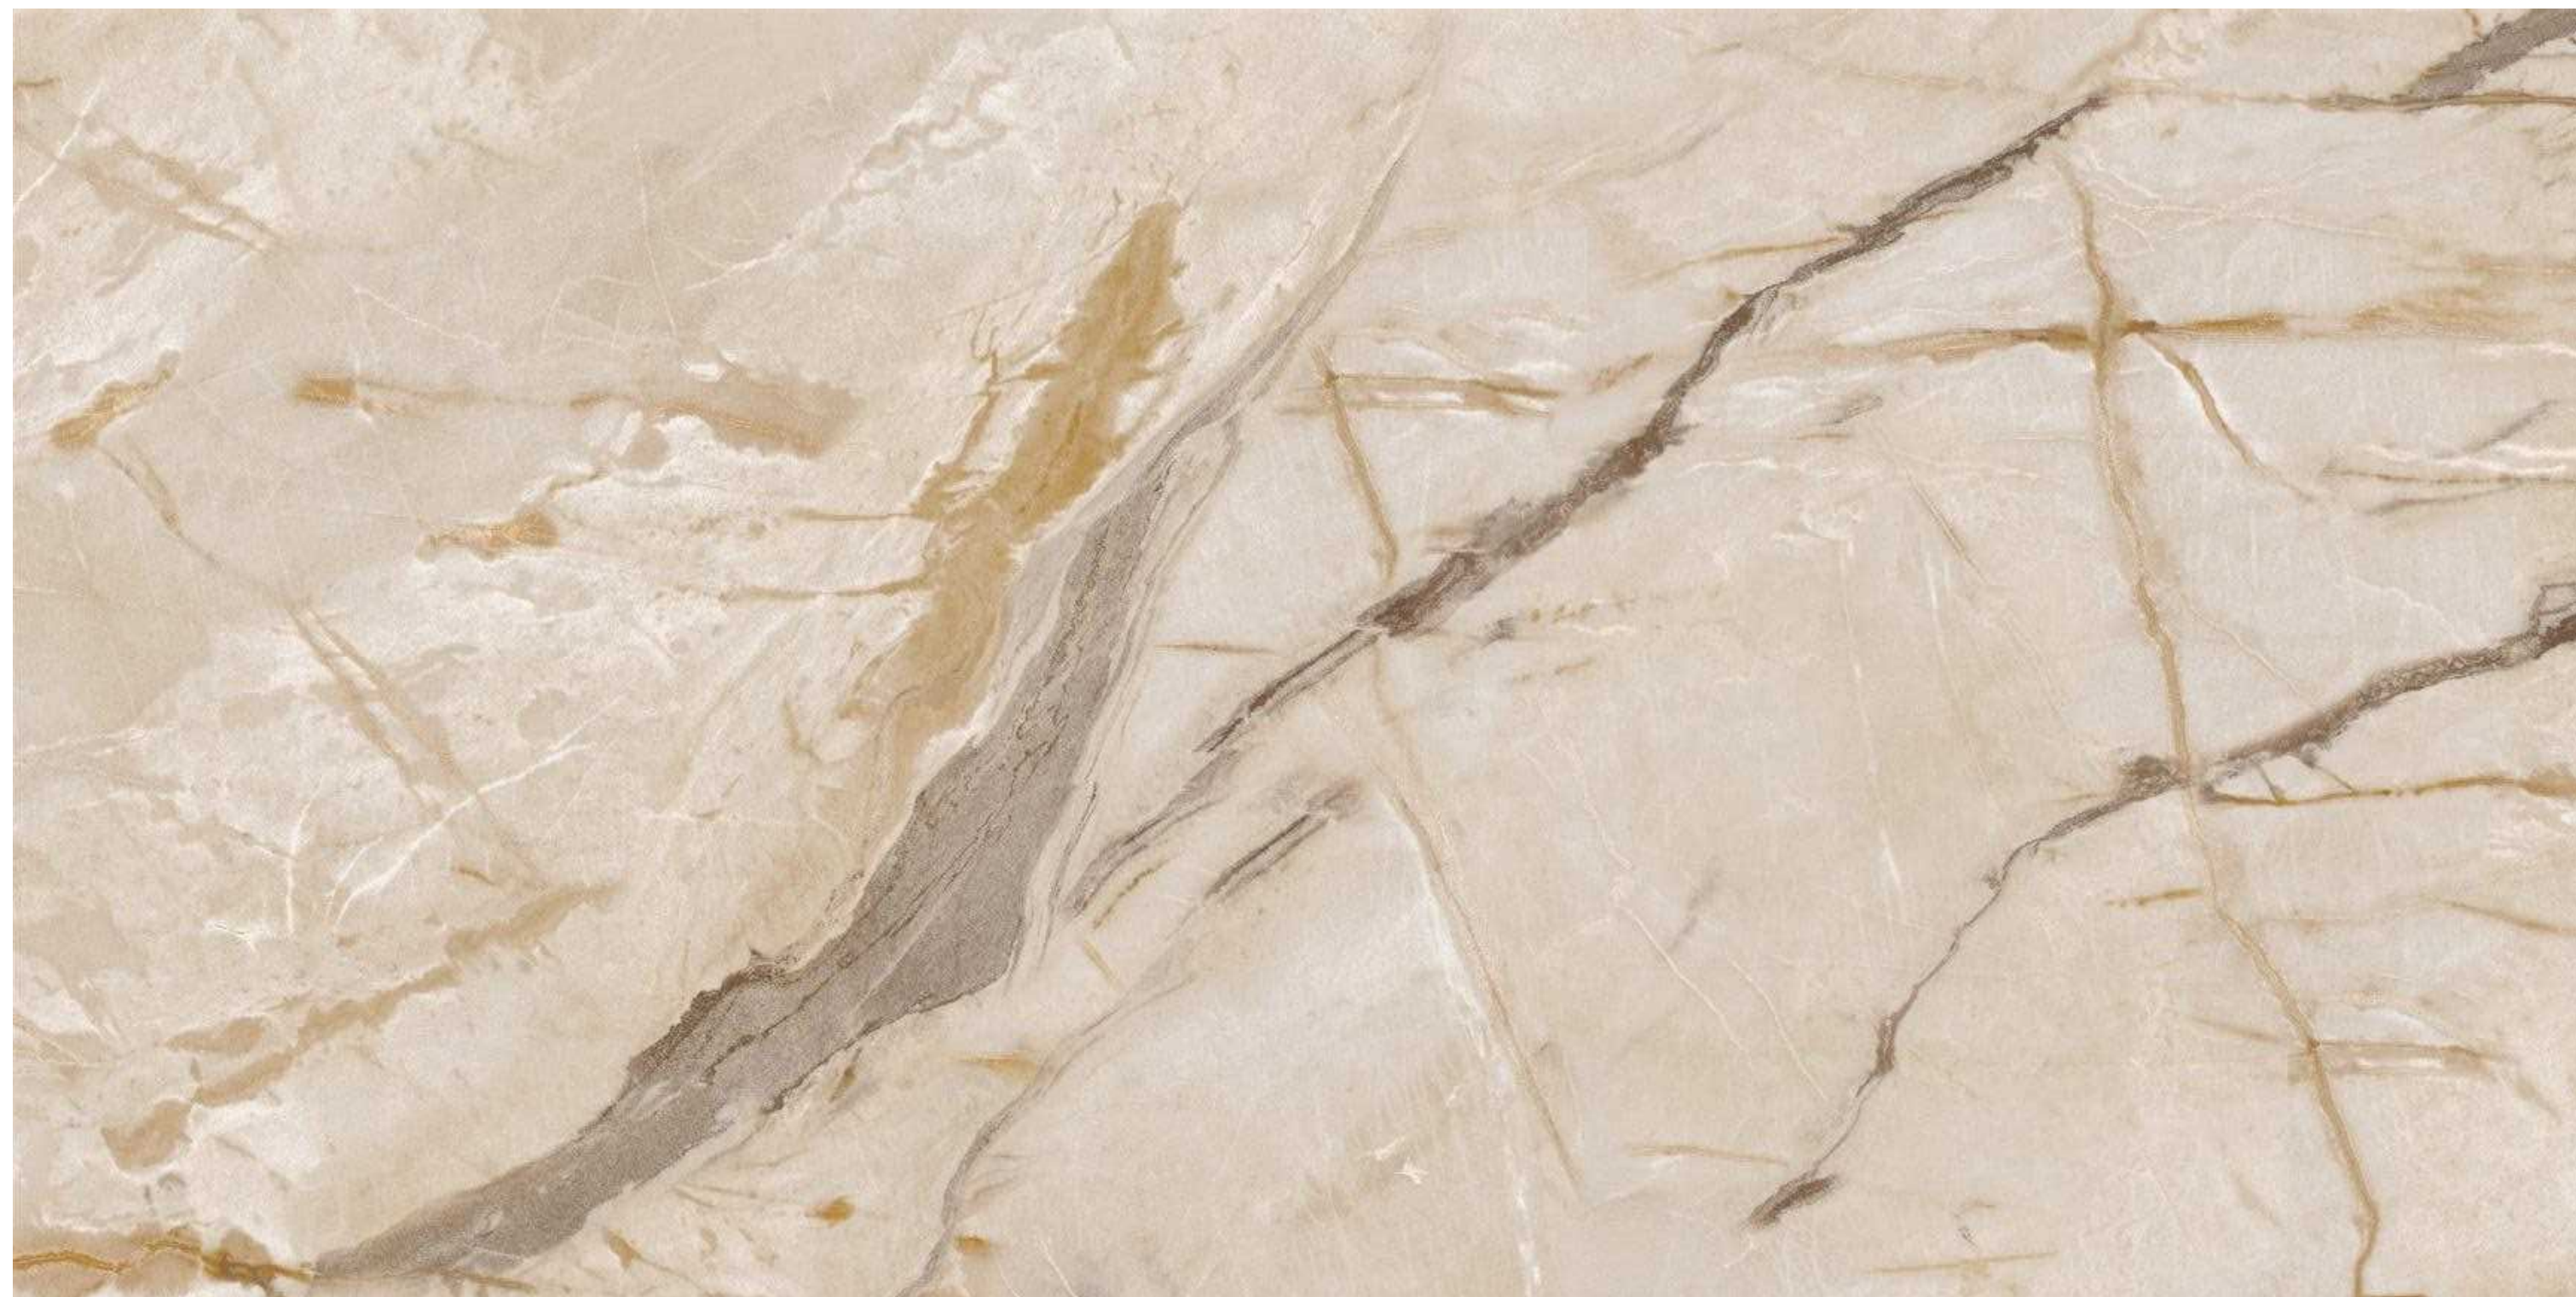

TIAKI CREMA

Finish :   Random :   Size :
GLUE   6 FACES   600x1200mm