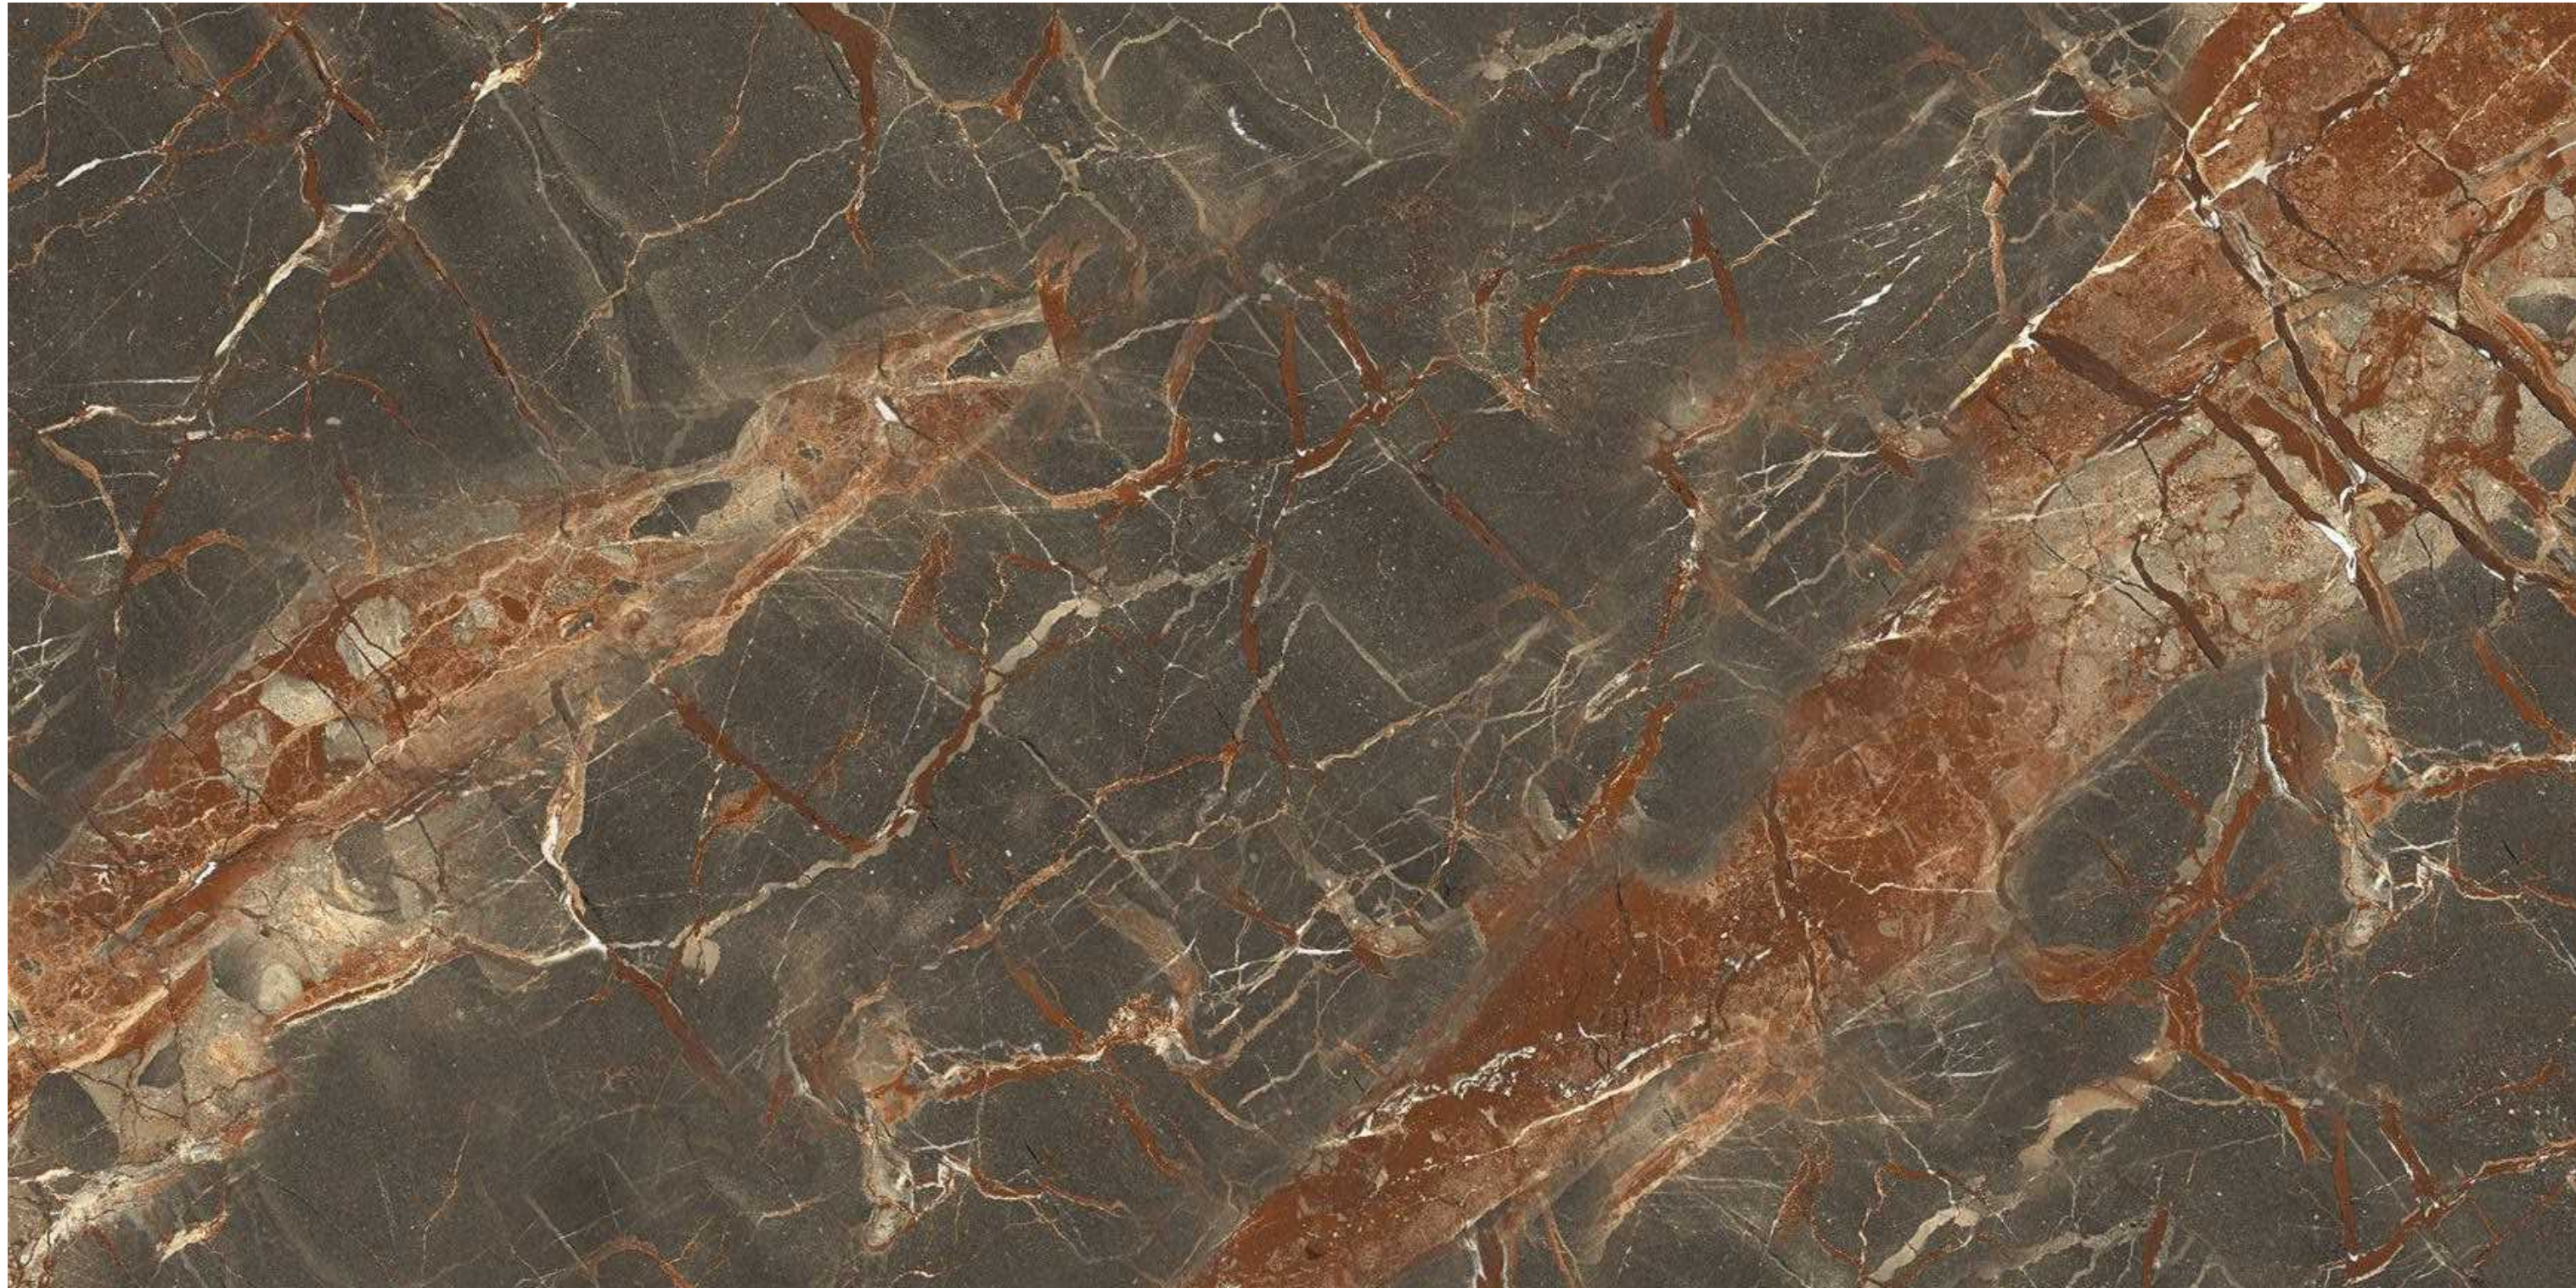

CALZADA BLACK

Finish : Random : Size :
GLUE 10 FACES 600x1200mm