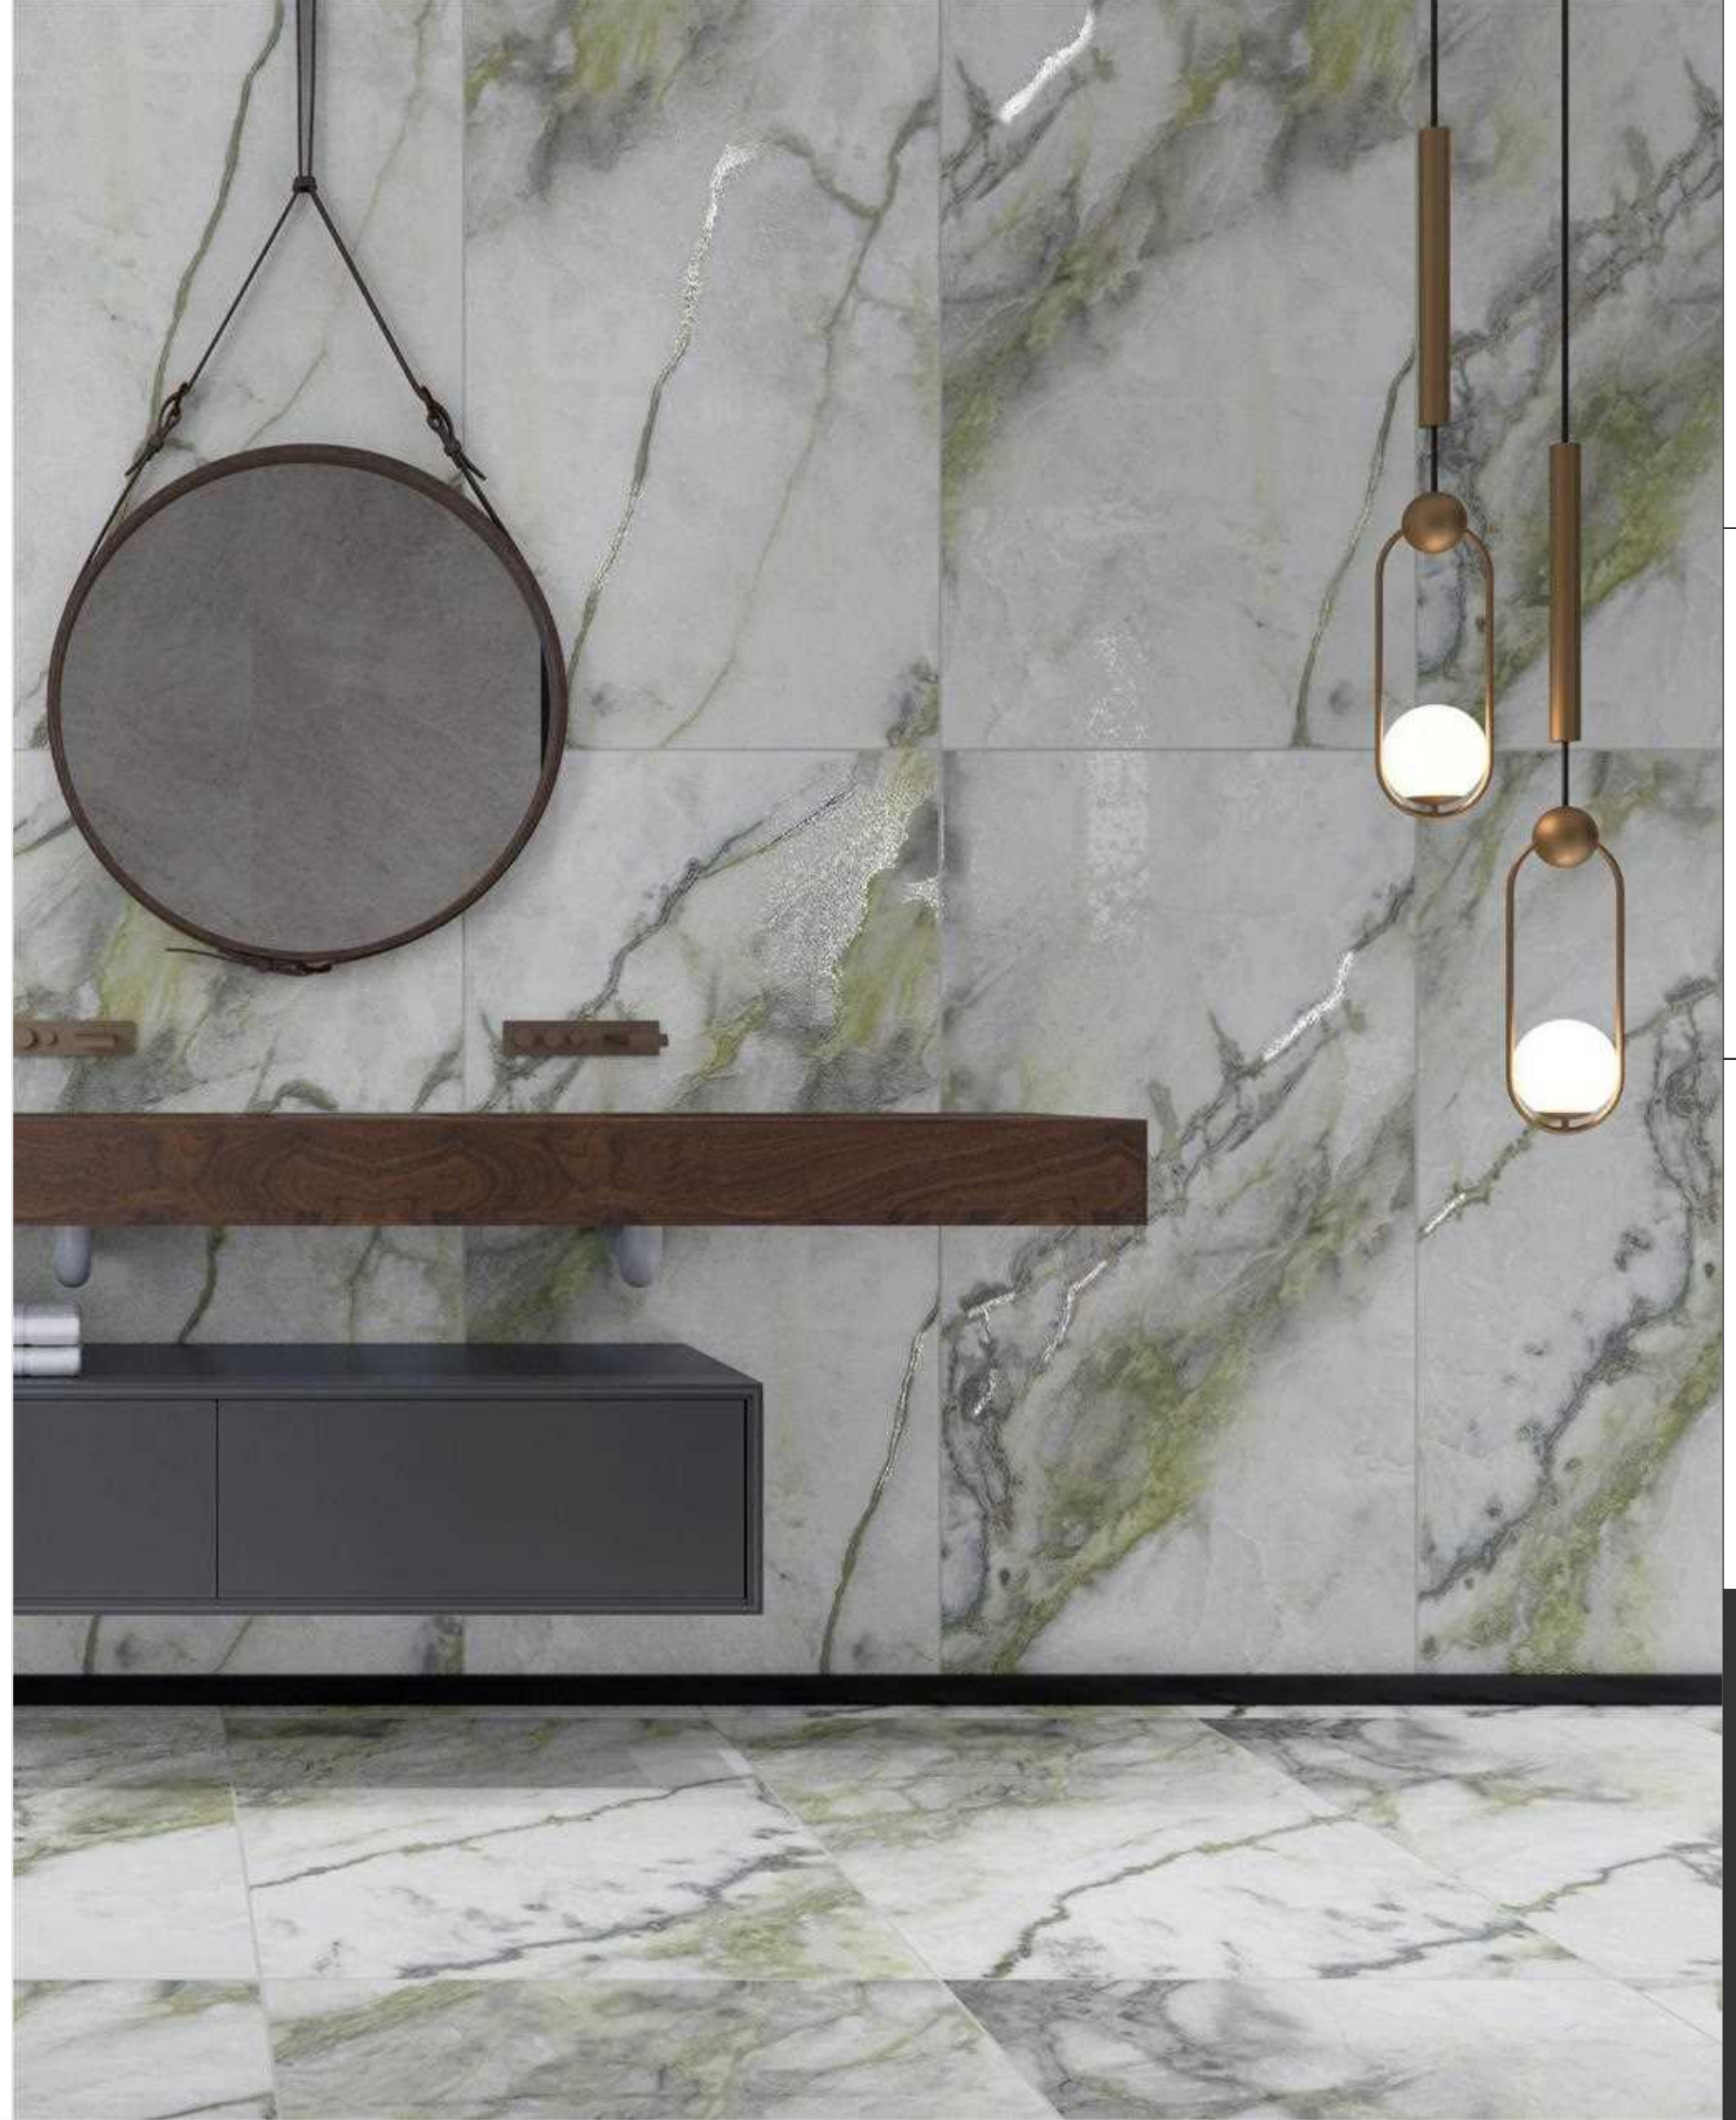

ABOUT COMPANY

OVERVIEW

PRODUCT SHOWCASE

PRODUCT