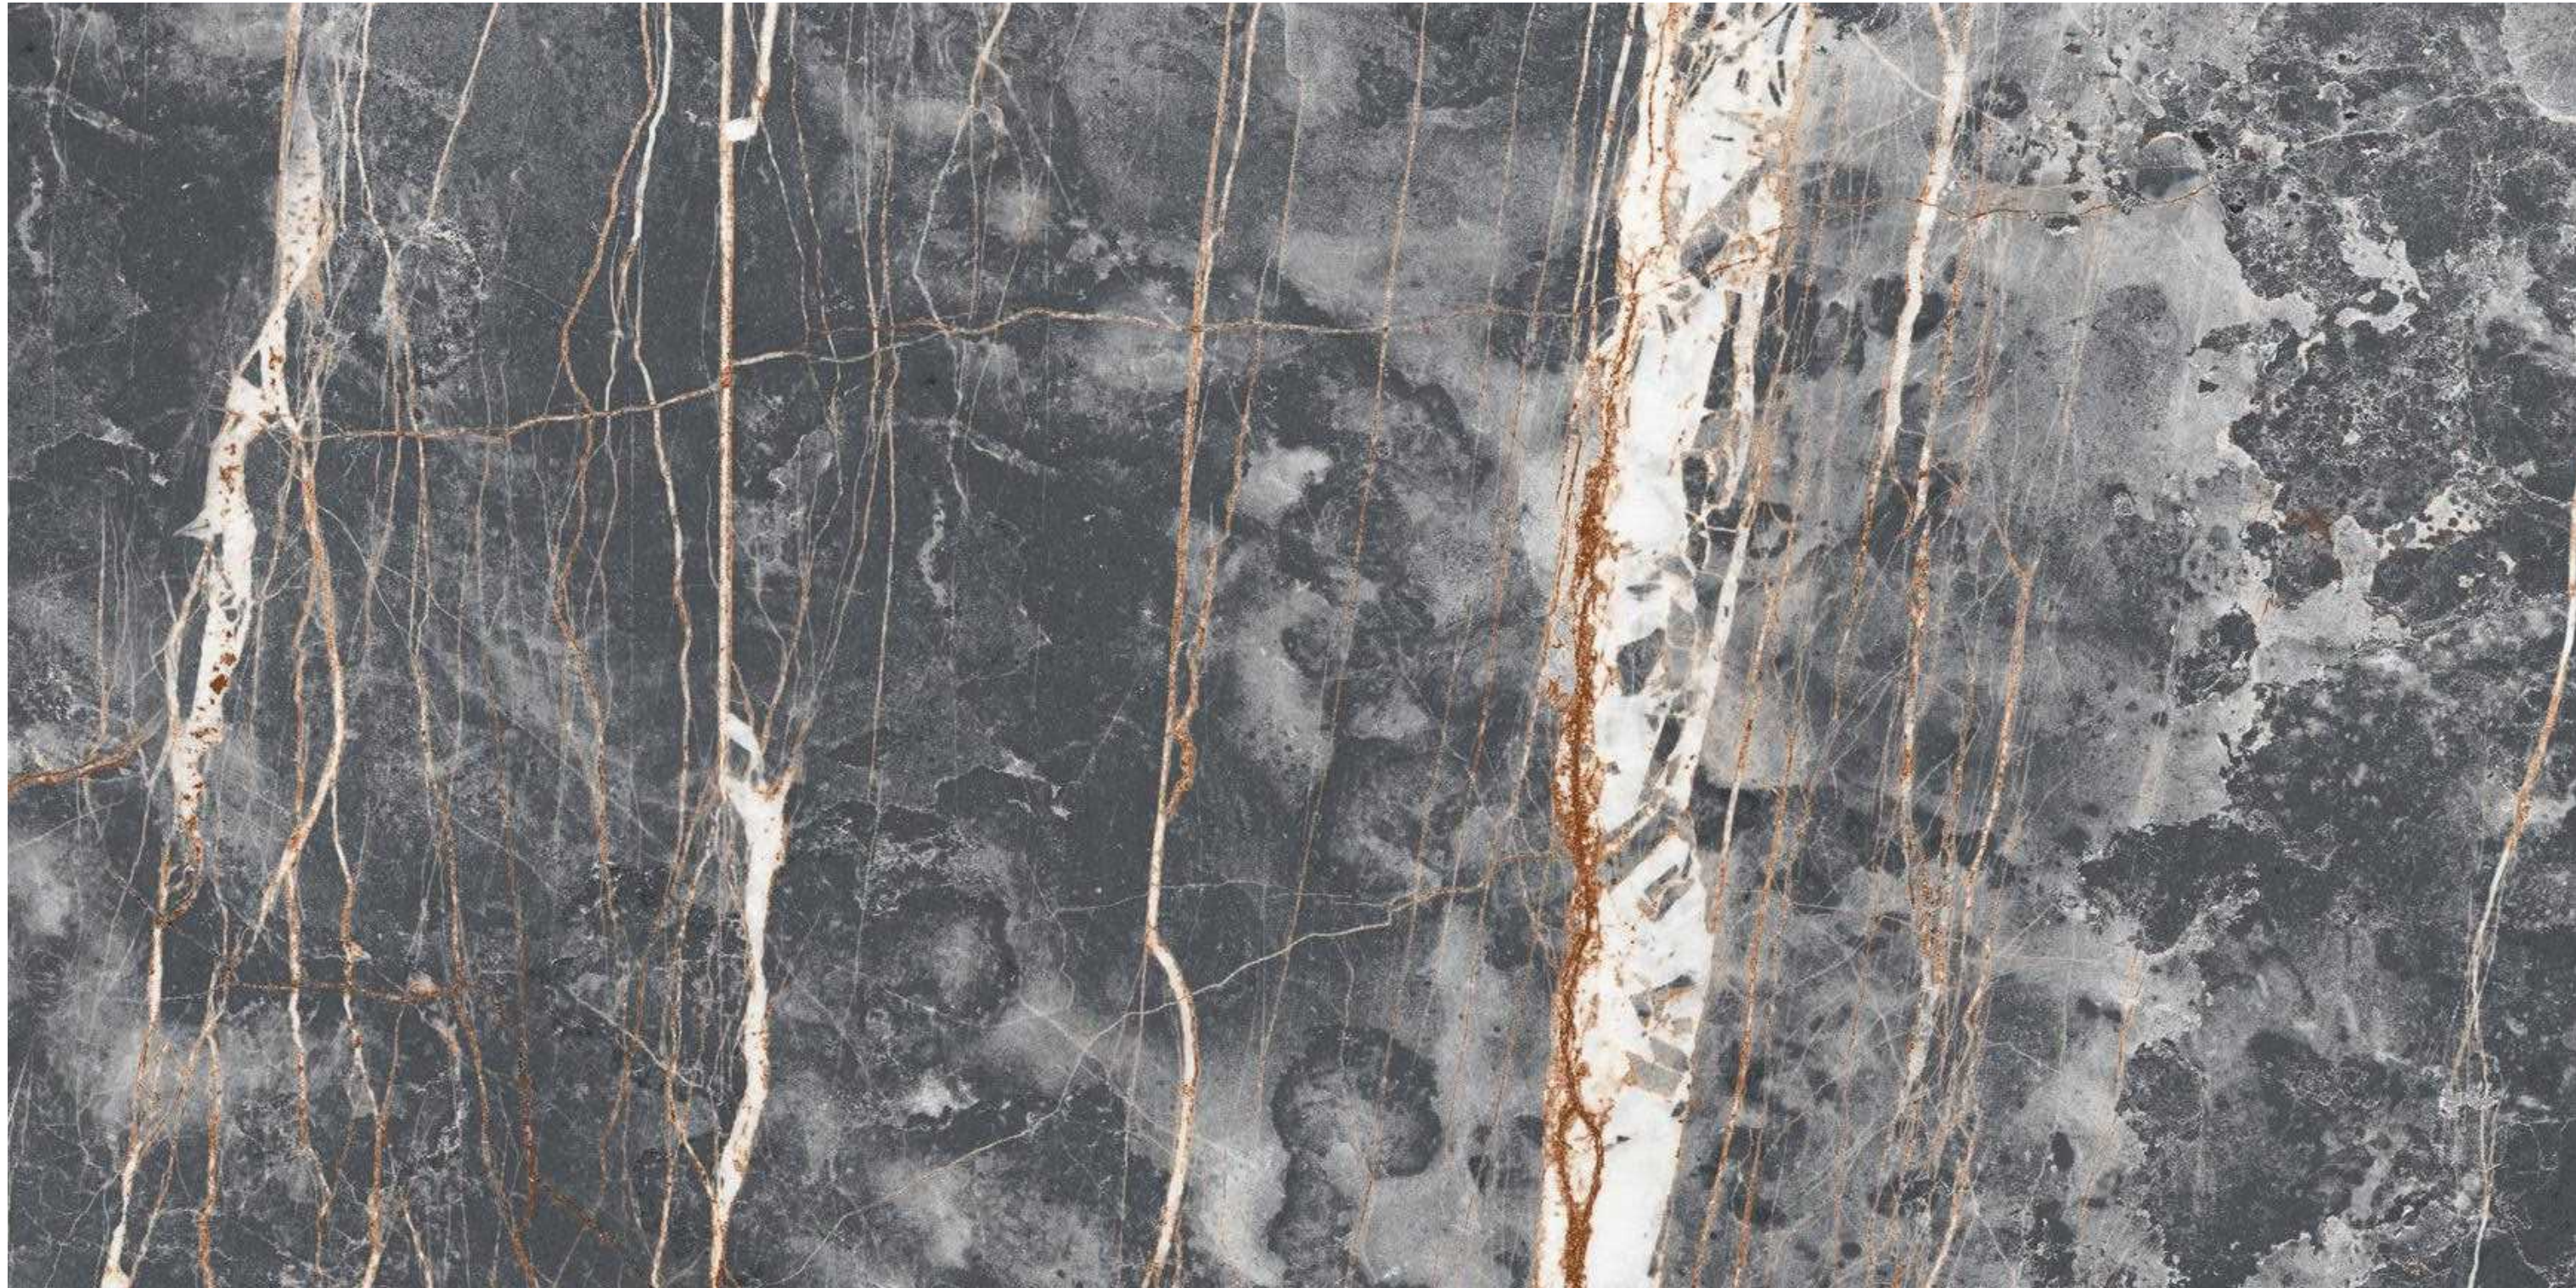

Finish : **GLUE**   Random : **8 FACES**   Size : **600x1200mm**